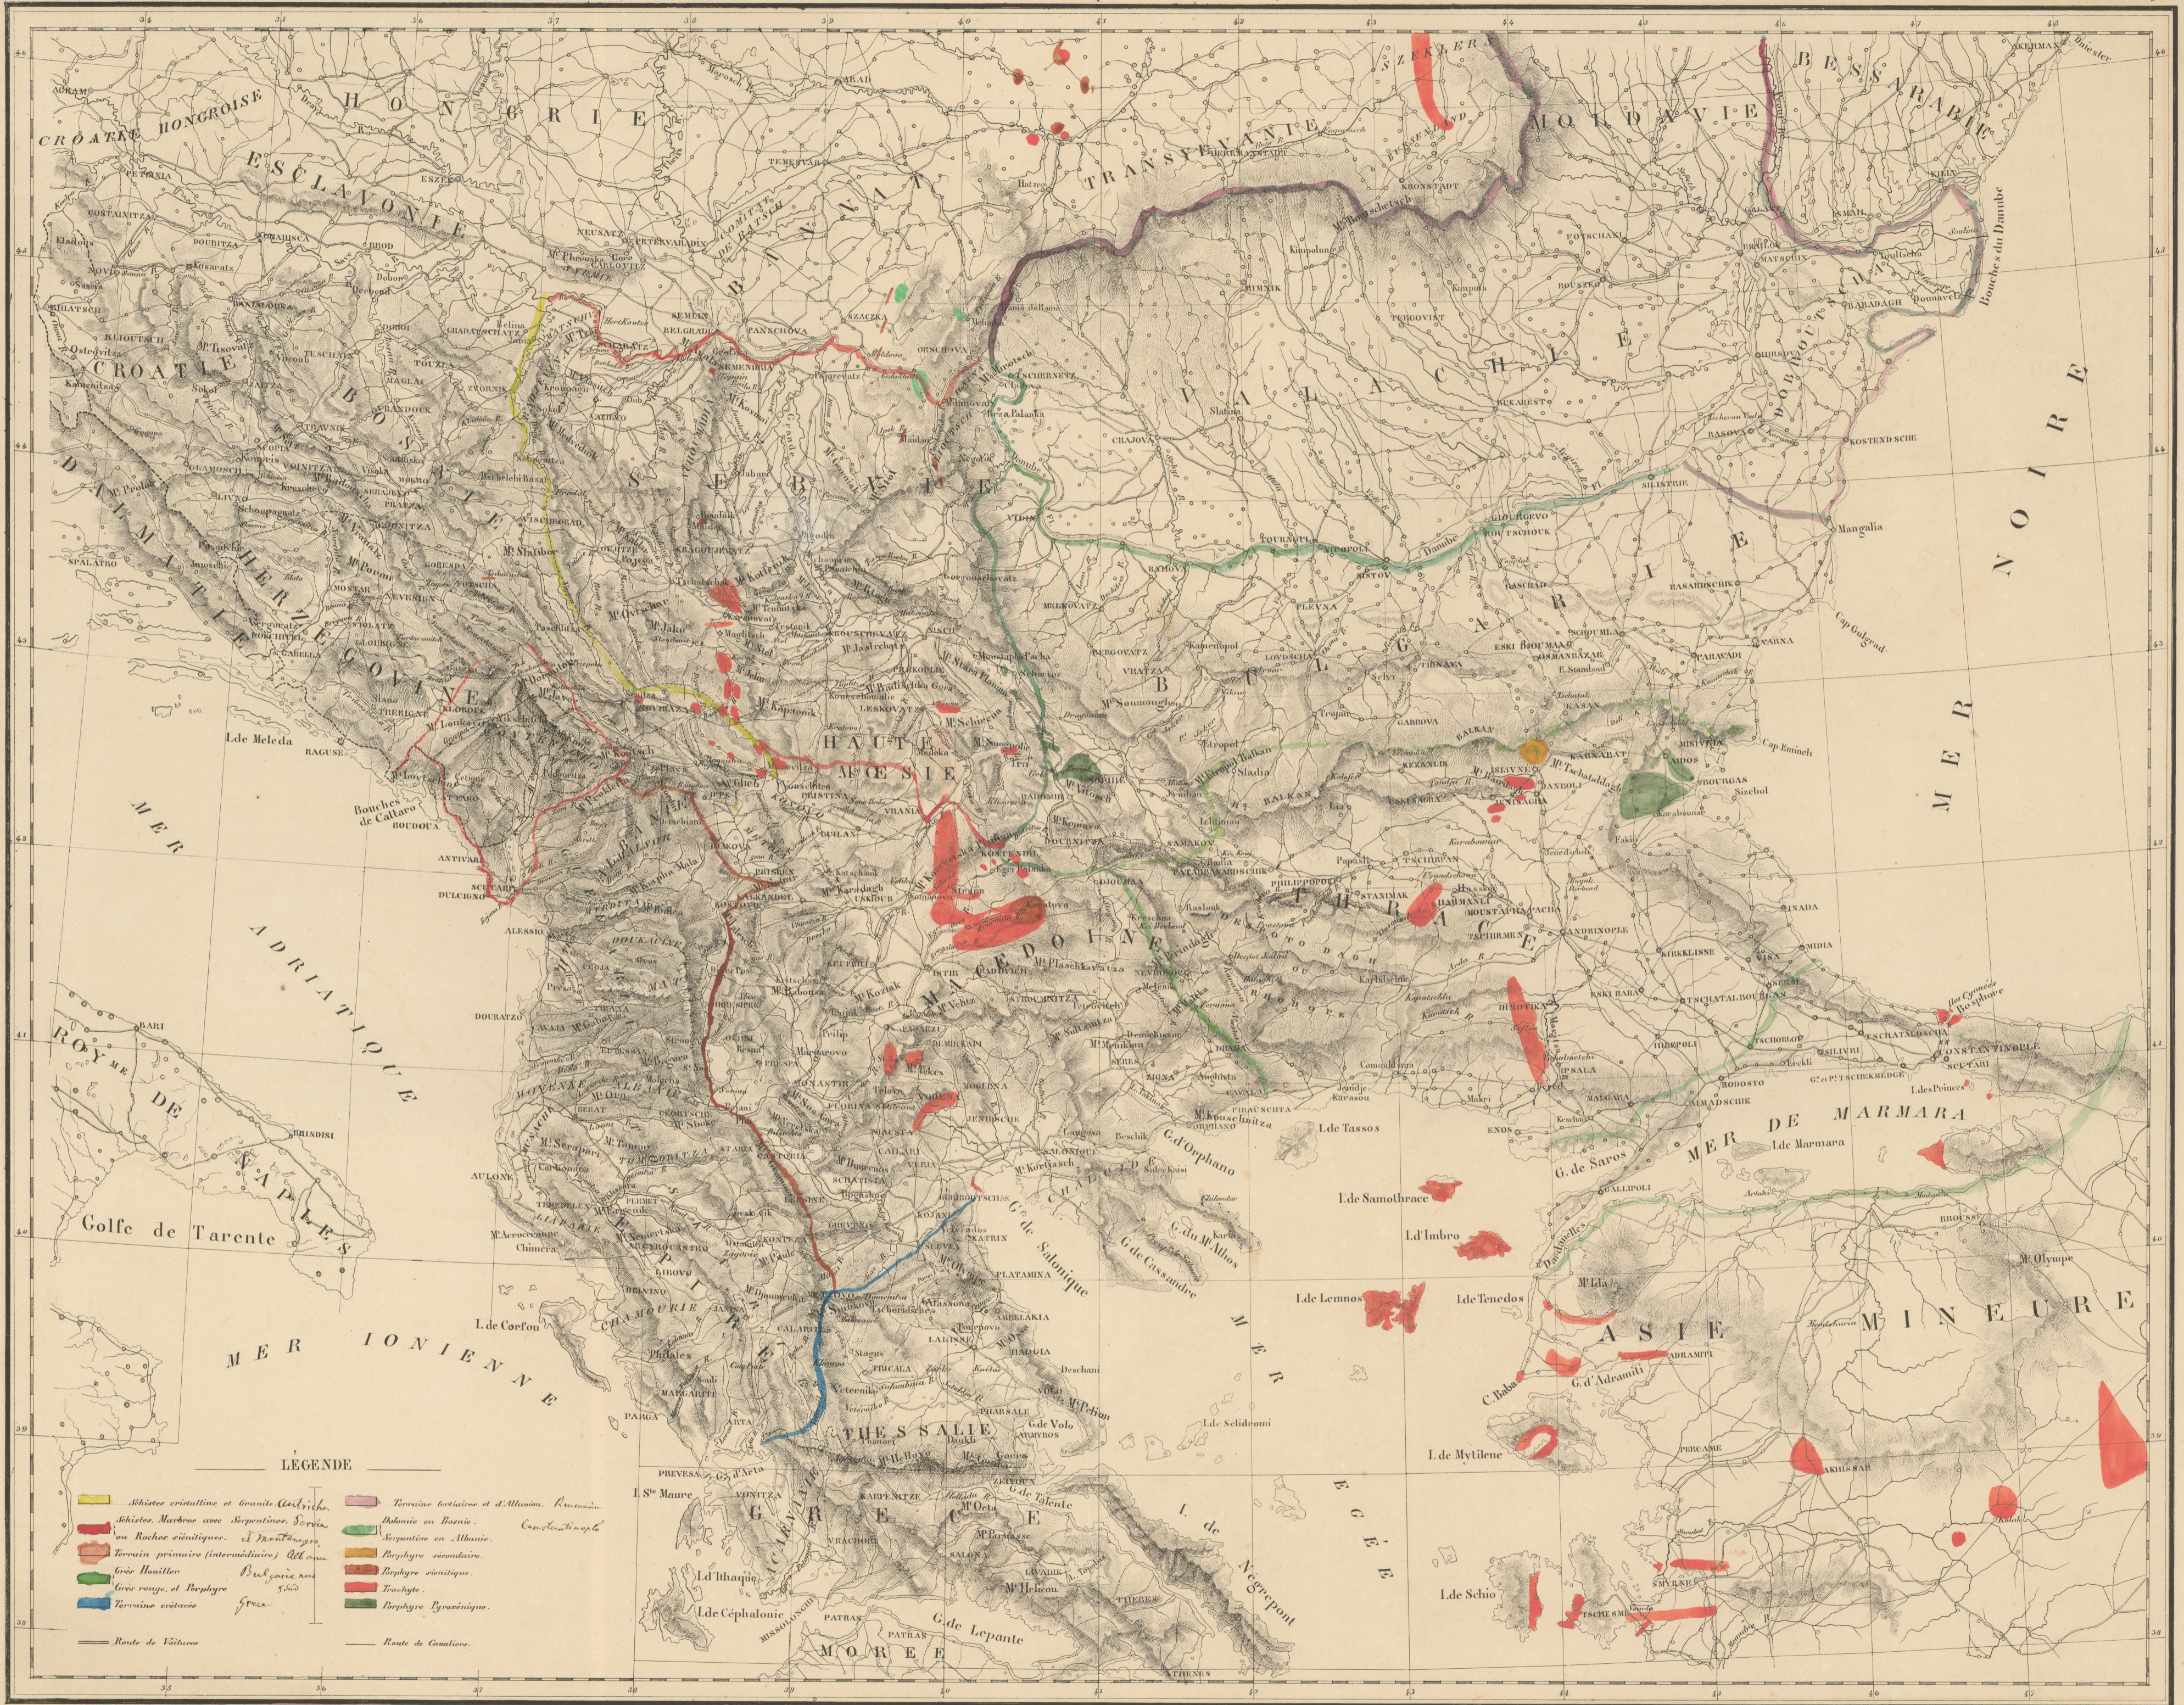

# CARTE DE LA TURQUIE D'EUROPE

rectifiée par A. Boué

Carte géologique et administrative de la Turquie d'Europe (1871) basée sur les travaux de l'Institut géographique allemand (Berlin) et les cartes de l'Institut géographique de Vienne (1854) et de l'Institut géographique de Paris (1854).